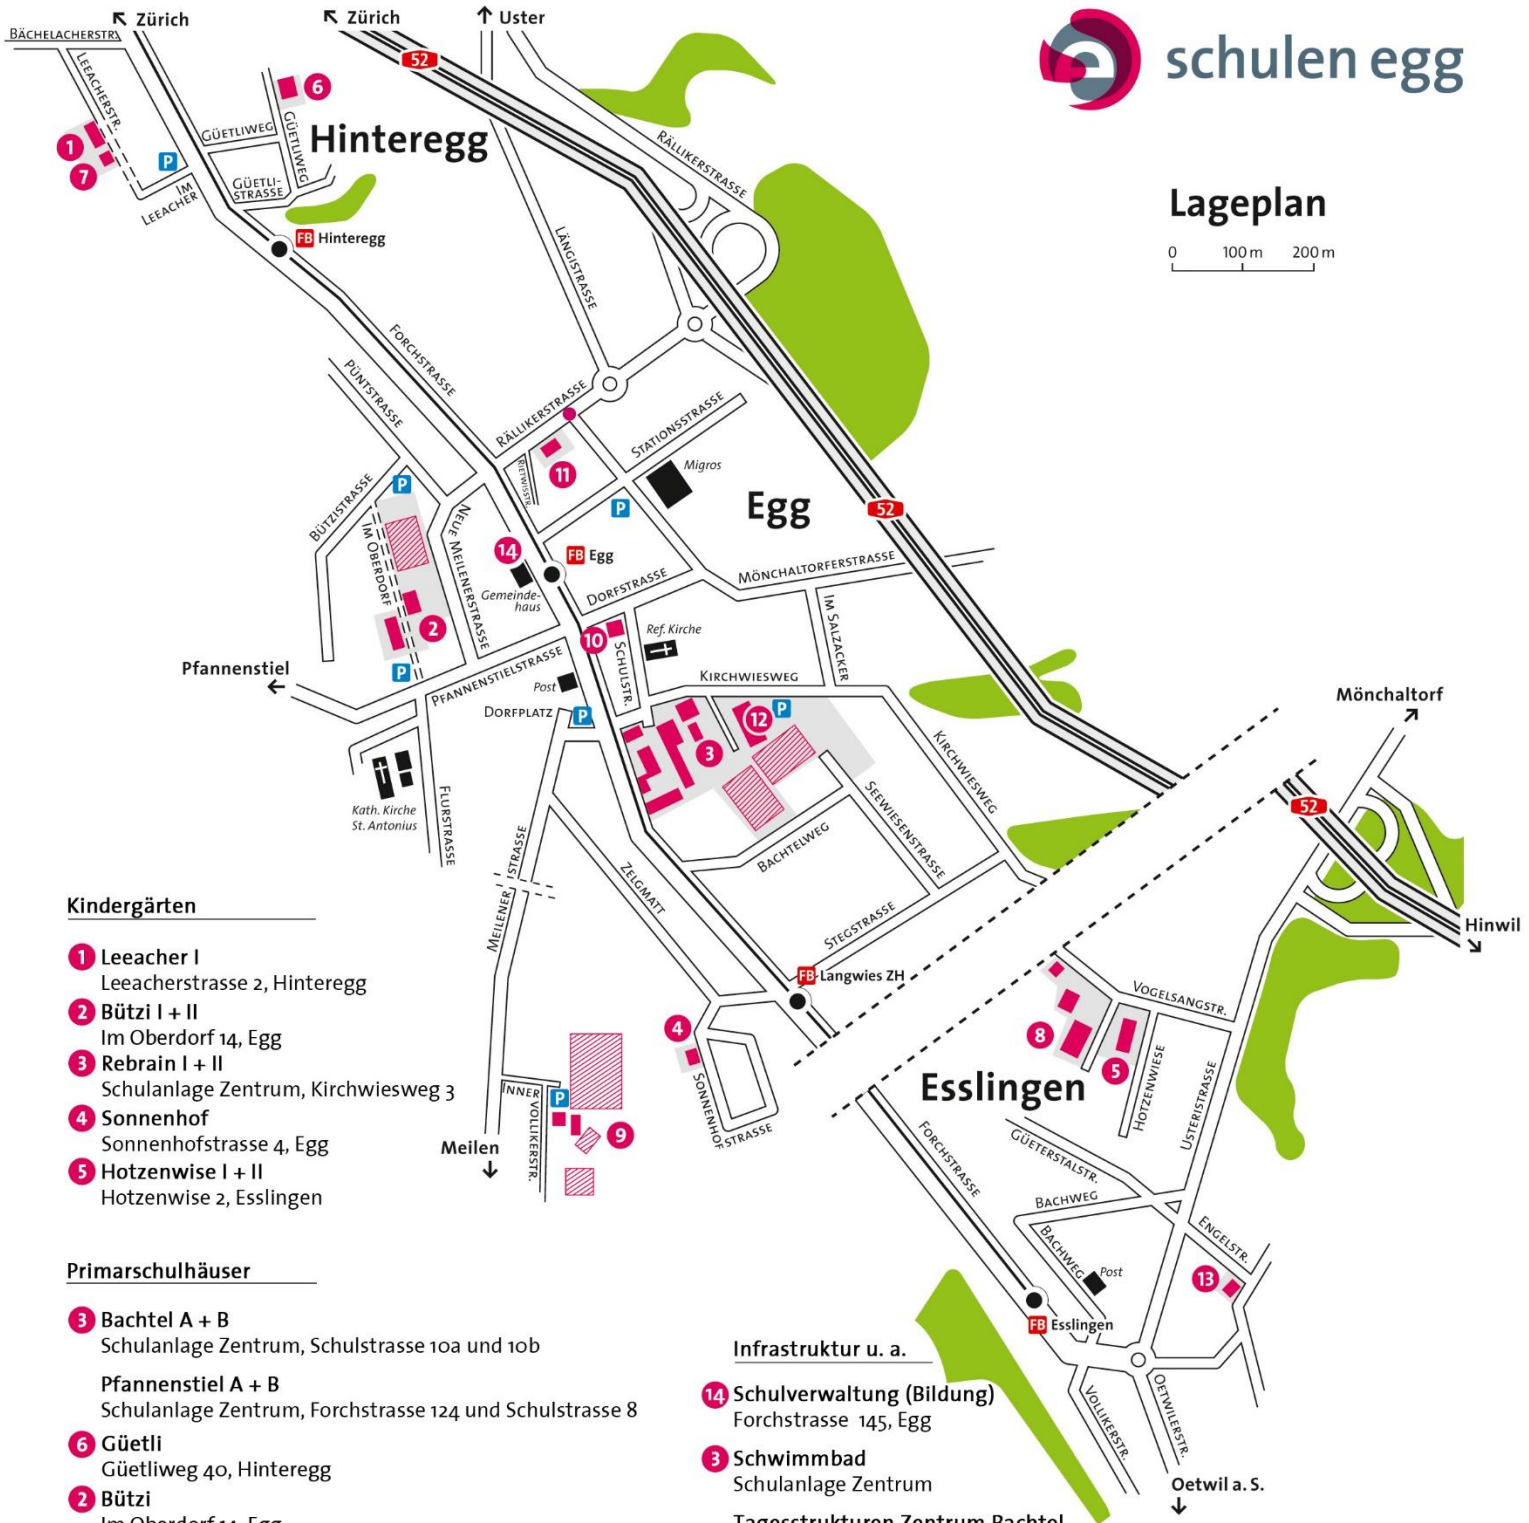

Lageplan

0 100 m 200 m

Kindergärten

- 1** Leecher I
Leecherstrasse 2, Hinteregg
- 2** Bützi I + II
Im Oberdorf 14, Egg
- 3** Rebrain I + II
Schulanlage Zentrum, Kirchwiesweg 3
- 4** Sonnenhof
Sonnenhofstrasse 4, Egg
- 5** Hotzenwise I + II
Hotzenwise 2, Esslingen

Primarschulhäuser

- 3** Bachtel A + B
Schulanlage Zentrum, Schulstrasse 10a und 10b
- Pfannenstiel A + B
Schulanlage Zentrum, Forchstrasse 124 und Schulstrasse 8
- 6** Gütli
Gütliweg 40, Hinteregg
- 2** Bützi
Im Oberdorf 14, Egg
- 8** Vogelsang
Vogelsangstrasse 27, Esslingen

Oberstufenschulhäuser

- 3** Kirchwies
Schulanlage Zentrum, Schulstrasse 7
- Rebrain
Schulanlage Zentrum, Kirchwiesweg 3
- Pfannenstiel B
Schulanlage Zentrum, Schulstrasse 8
- Pavillon Rebrain
Schulanlage Zentrum, Kirchwiesweg 3a

Infrastruktur u. a.

- 14** Schulverwaltung (Bildung)
Forchstrasse 145, Egg
- 3** Schwimmbad
Schulanlage Zentrum
- Tagesstrukturen Zentrum Bachtel
Schulanlage Zentrum
- 9** Sportanlagen Schürwies
Freizeithaus / Fussball / Tennis
- 10** Gemeinde- und Schulbibliothek
Dorfstrasse 4, Egg
- 11** Tagesstrukturen Rietwies
Rietwisstrasse 4, Egg
- 5** Tagesstrukturen Hotzenwise
Hotzenwise 2, Esslingen
- 7** Tagesstrukturen Pavillon Leecher
Leecherstrasse 4, Hinteregg
- 12** Tagesstrukturen Zentrum Dreifach
Kirchwiesweg 1, Dreifachhalle
- Dreifachturnhalle
Kirchwiesweg 1
- 13** altes Schulhaus
Engelstrasse 10, Esslingen
Jugendmusikschule