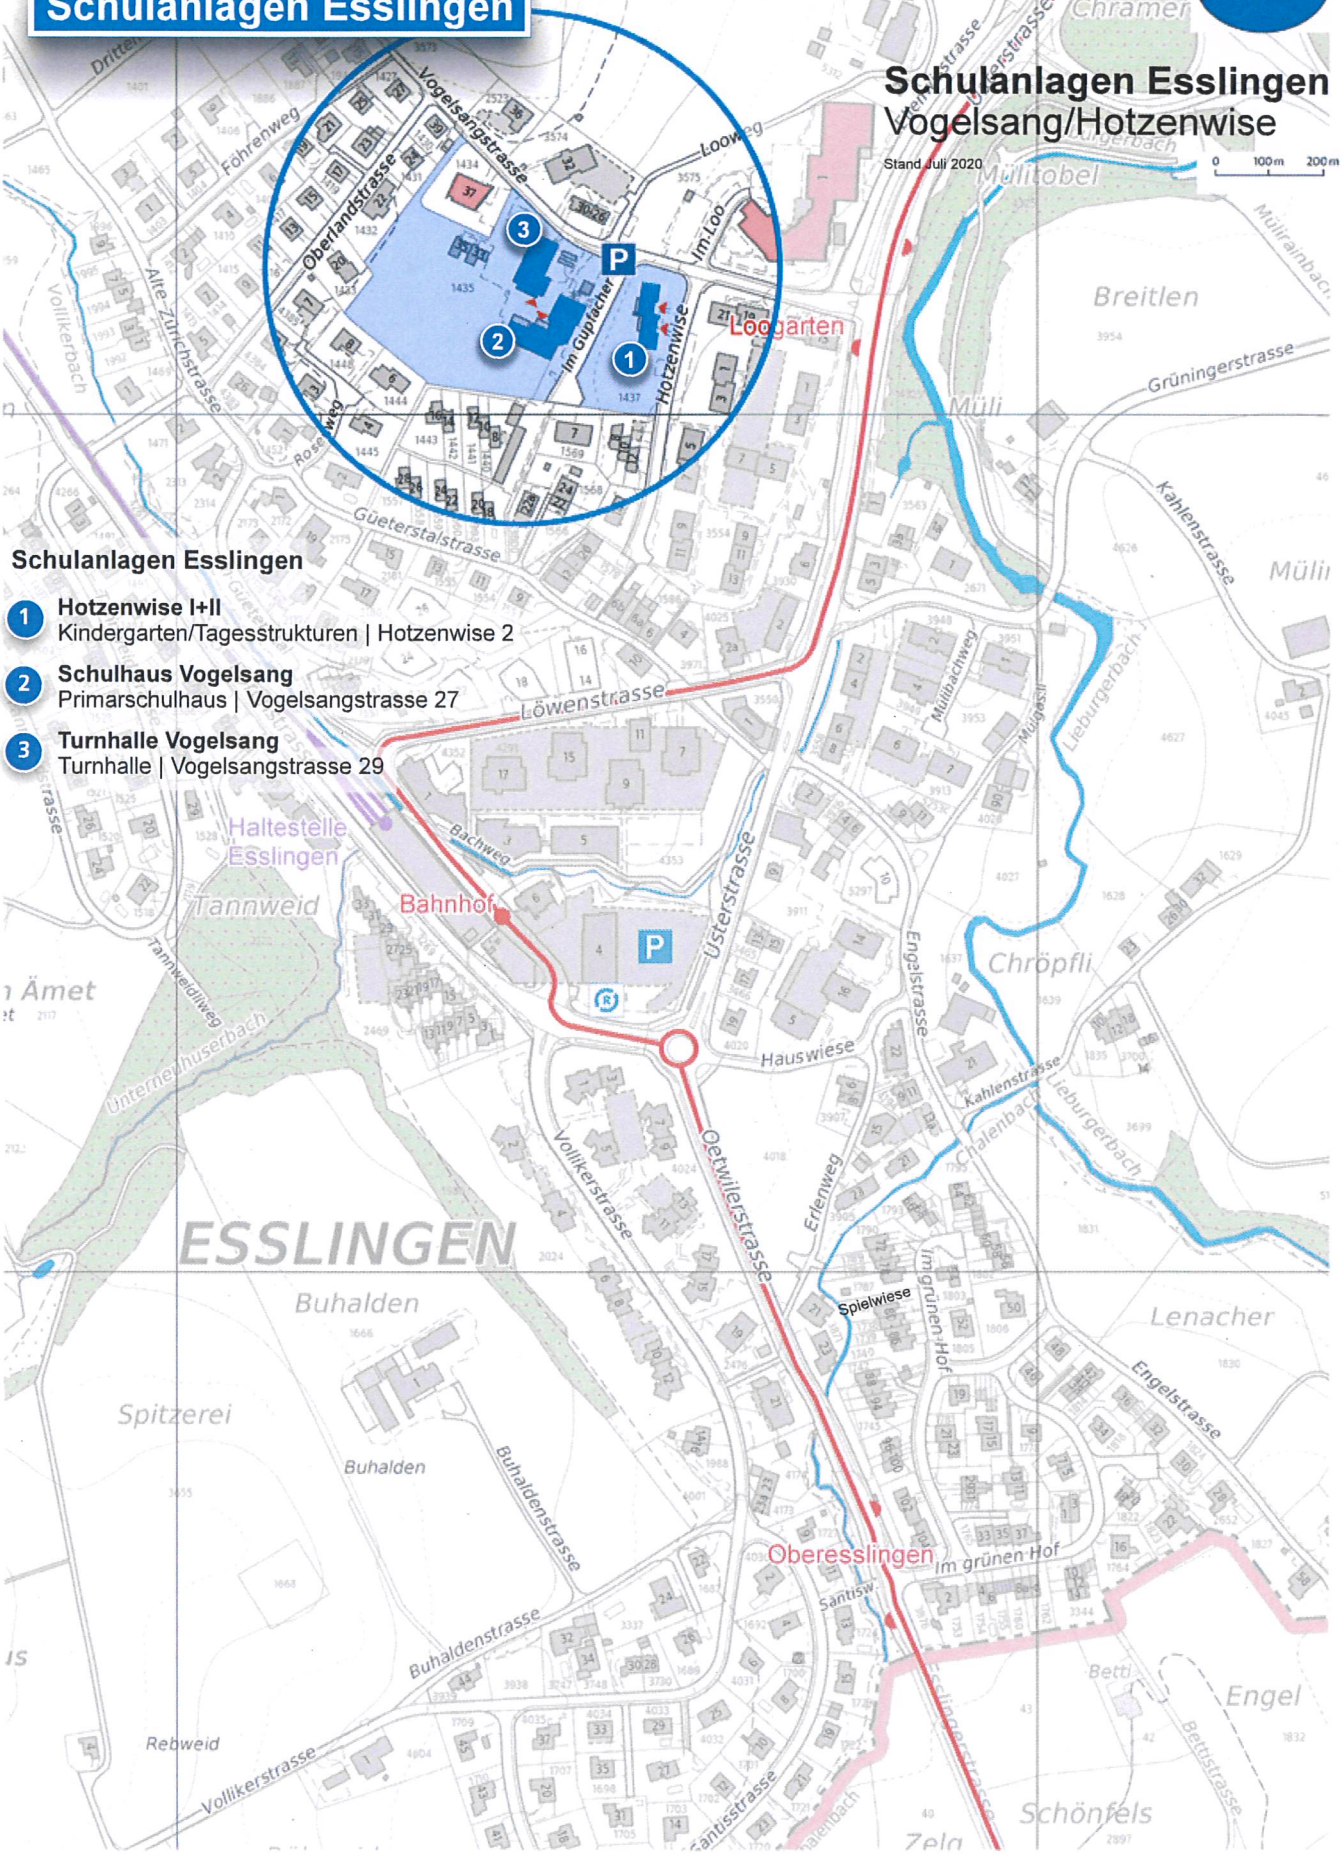

Schule Egg

Lageplan Übersicht

Stand Juni 2021

0 100m 200m

Kindergärten

- 1 Leeacher
Leeacherstrasse 2, Hinteregg
- 2 Bützi
Im Oberdorf 4, Egg
- 3 Rebrain I+II
Schulanlage Zentrum, Kirchwies 3, Egg
- 4 Sonnenhof
Sonnenhofstrasse 4, Egg
- 5 Hotzenwise I+II
Hotzenwise 2, Esslingen
- 11 Kindergarten Rietwis
Rietwisstrasse 4

Primarschulhäuser

- 3 Bachtel A+B
Schulanlage Zentrum, Schulstrasse 10a/b, Egg
- 3 Pfannenstiel A+B
Schulanlage Zentrum, Forchtrasse 124, Schulstrasse 8, Egg
- 6 Gütli
Gütliweg 40, Hinteregg
- 2 Bützi
Im Oberdorf 14, Egg
- 8 Vogelsang
Vogelsangstrasse 27, Esslingen

Infrastruktur

- 14 Schulverwaltung (Bildung)
Forchstrasse 124, Egg
- 3 Schwimmbad
Schulanlage Zentrum, Egg
- 3 Tagesstruktur Zentrum Bachtel
Schulanlage Zentrum, Egg
- 9 Sportanlage Schürwies
Freizeithaus/Fussball/Tennis, Innervollikon
- 10 Gemeinde- und Schulbibliothek
Dorfplatz 1, Egg
- 5 Tagesstruktur Hotzenwise
Hotzenwise 2, Esslingen
- 12 Tagesstruktur Zentrum Dreifach
Kirchwiesweg 1, Dreifachturnhalle, Egg
- 12 Dreifachturnhalle
Kirchwiesweg 1, Egg

Schulanlagen Esslingen

Schulanlagen Esslingen Vogelsang/Hotzenwiese

Stand Juli 2020

0 100m 200m

Schulanlagen Esslingen

- 1 Hotzenwiese I+II**
Kindergarten/Tagesstrukturen | Hotzenwiese 2
- 2 Schulhaus Vogelsang**
Primarschulhaus | Vogelsangstrasse 27
- 3 Turnhalle Vogelsang**
Turnhalle | Vogelsangstrasse 29