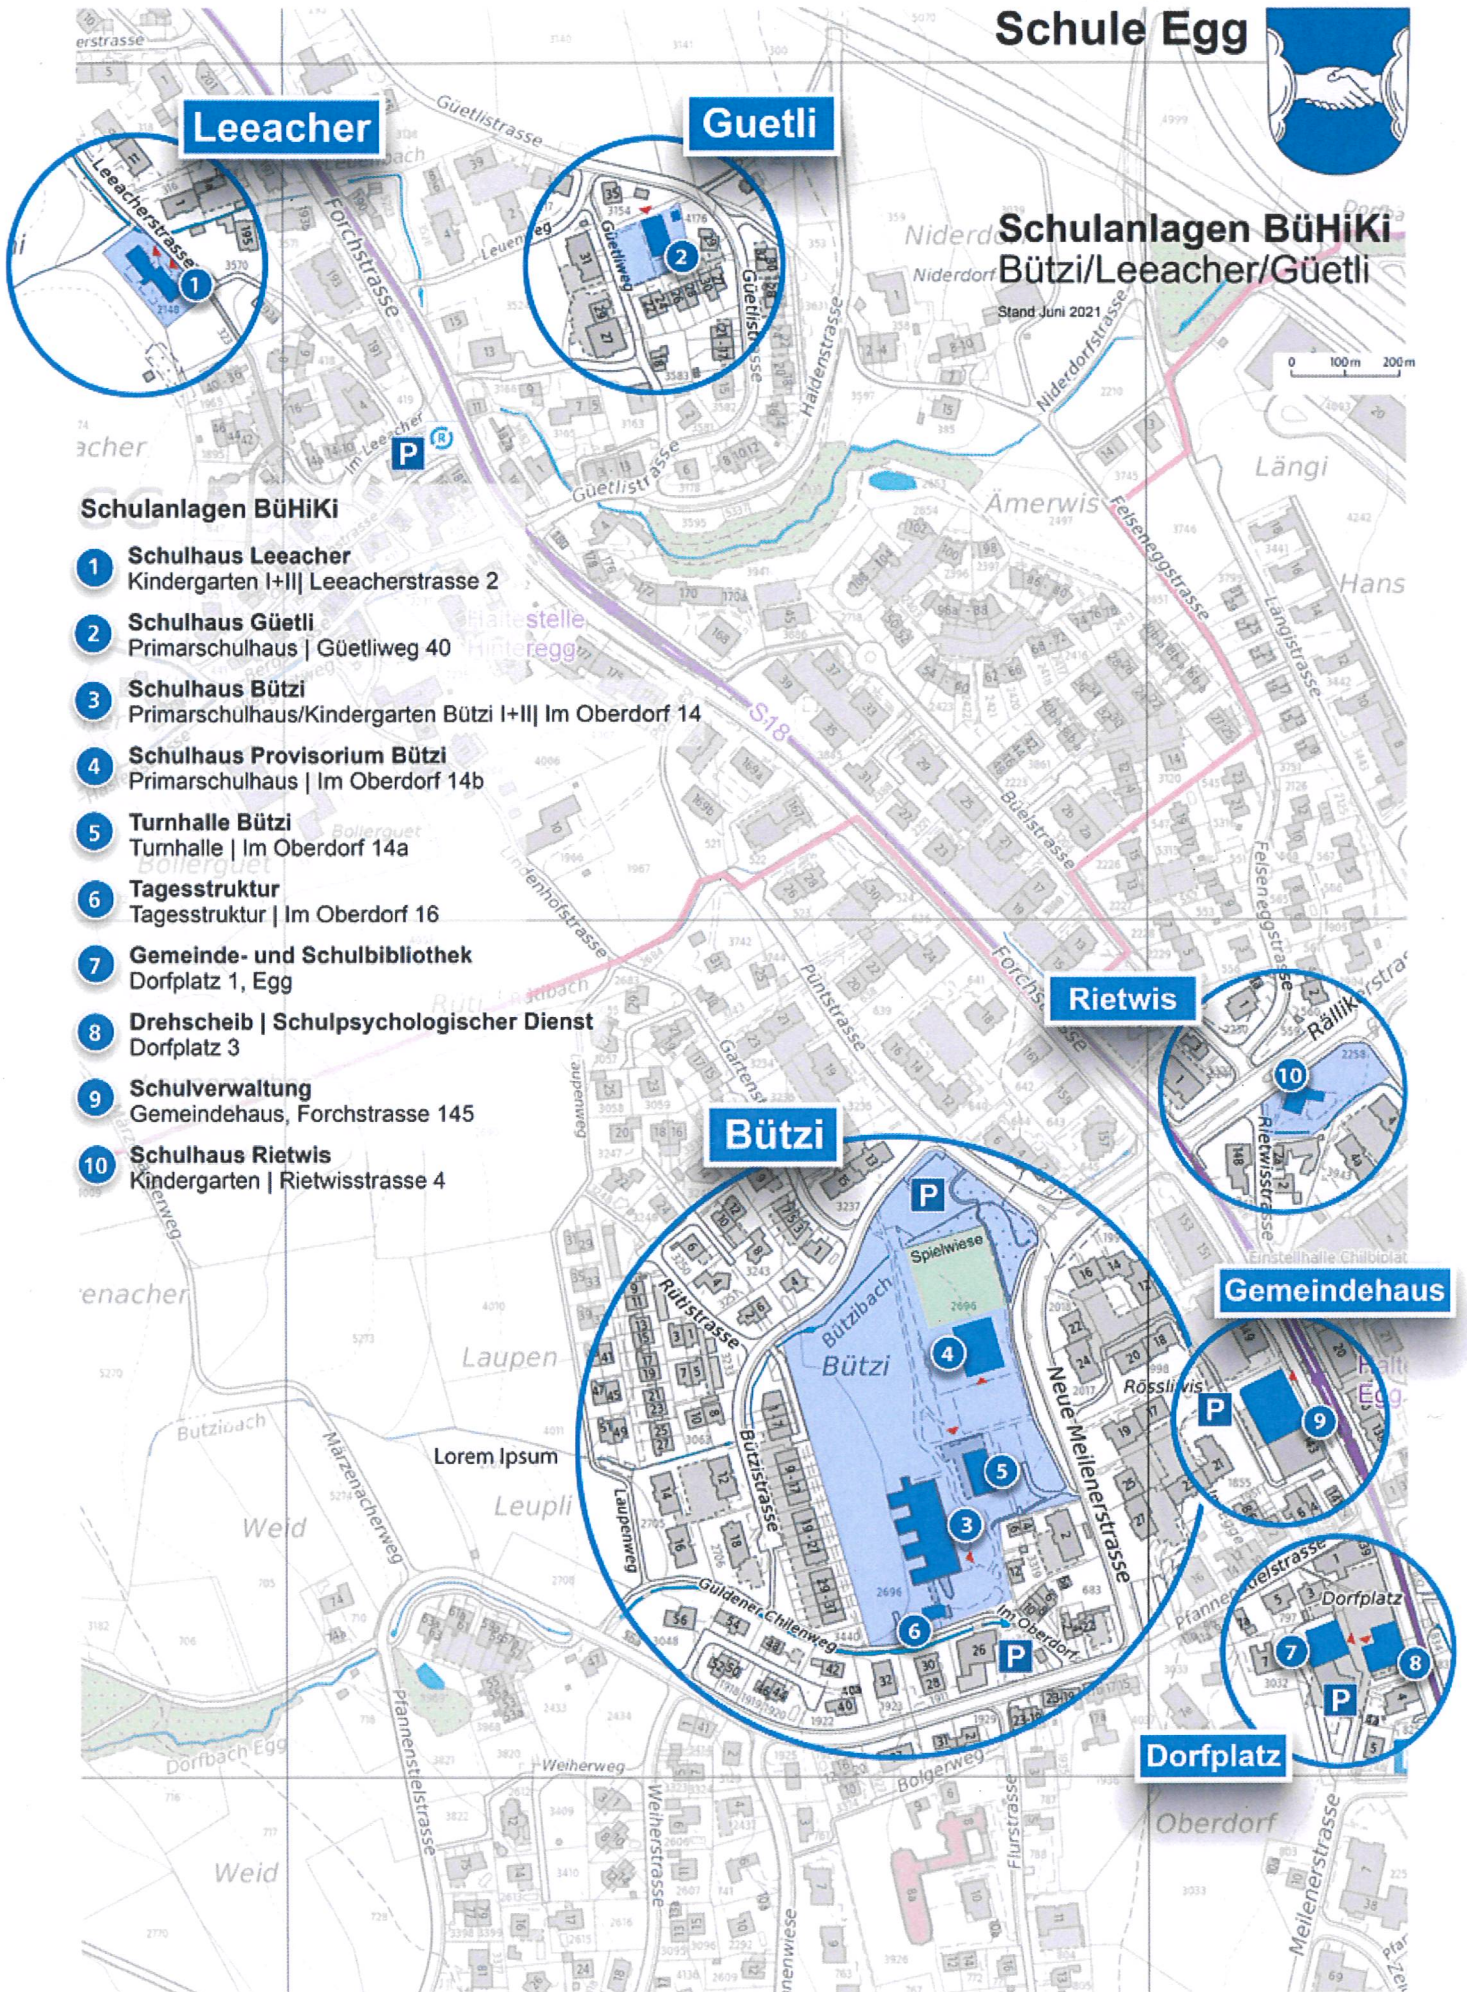

Schule Egg

Lageplan Übersicht

Stand Juni 2021

0 100m 200m

Kindergärten

- 1 Leeacher
Leeacherstrasse 2, Hinteregg
- 2 Bützi
Im Oberdorf 4, Egg
- 3 Rebrain I+II
Schulanlage Zentrum, Kirchwies 3, Egg
- 4 Sonnenhof
Sonnenhofstrasse 4, Egg
- 5 Hotzenwise I+II
Hotzenwise 2, Esslingen
- 11 Kindergarten Rietwis
Rietwisstrasse 4

Primarschulhäuser

- 3 Bachtel A+B
Schulanlage Zentrum, Schulstrasse 10a/b, Egg
- 3 Pfannenstiel A+B
Schulanlage Zentrum, Forchtrasse 124, Schulstrasse 8, Egg
- 6 Gütli
Gütliweg 40, Hinteregg
- 2 Bützi
Im Oberdorf 14, Egg
- 8 Vogelsang
Vogelsangstrasse 27, Esslingen

Oberstufenschulhäuser

- 3 Kirchwies
Schulanlage Zentrum, Schulstrasse 7, Egg
- 3 Rebrain
Schulanlage Zentrum, Kirchwies weg 3, Egg
- 3 Pfannenstiel B
Schulanlage Zentrum, Schulstrasse 8, Egg
- 3 Pavillon Rebrain
Schulanlage Zentrum, Kirchwiesweg 3a, Egg

Infrastruktur

- 14 Schulverwaltung (Bildung)
Forchstrasse 124, Egg
- 3 Schwimmbad
Schulanlage Zentrum, Egg
- 3 Tagesstruktur Zentrum Bachtel
Schulanlage Zentrum, Egg
- 9 Sportanlage Schürwies
Freizeithaus/Fussball/Tennis, Innervollikon
- 10 Gemeinde- und Schulbibliothek
Dorfplatz 1, Egg
- 5 Tagesstruktur Hotzenwise
Hotzenwise 2, Esslingen
- 12 Tagesstruktur Zentrum Dreifach
Kirchwiesweg 1, Dreifachturnhalle, Egg
- 12 Dreifachturnhalle
Kirchwiesweg 1, Egg