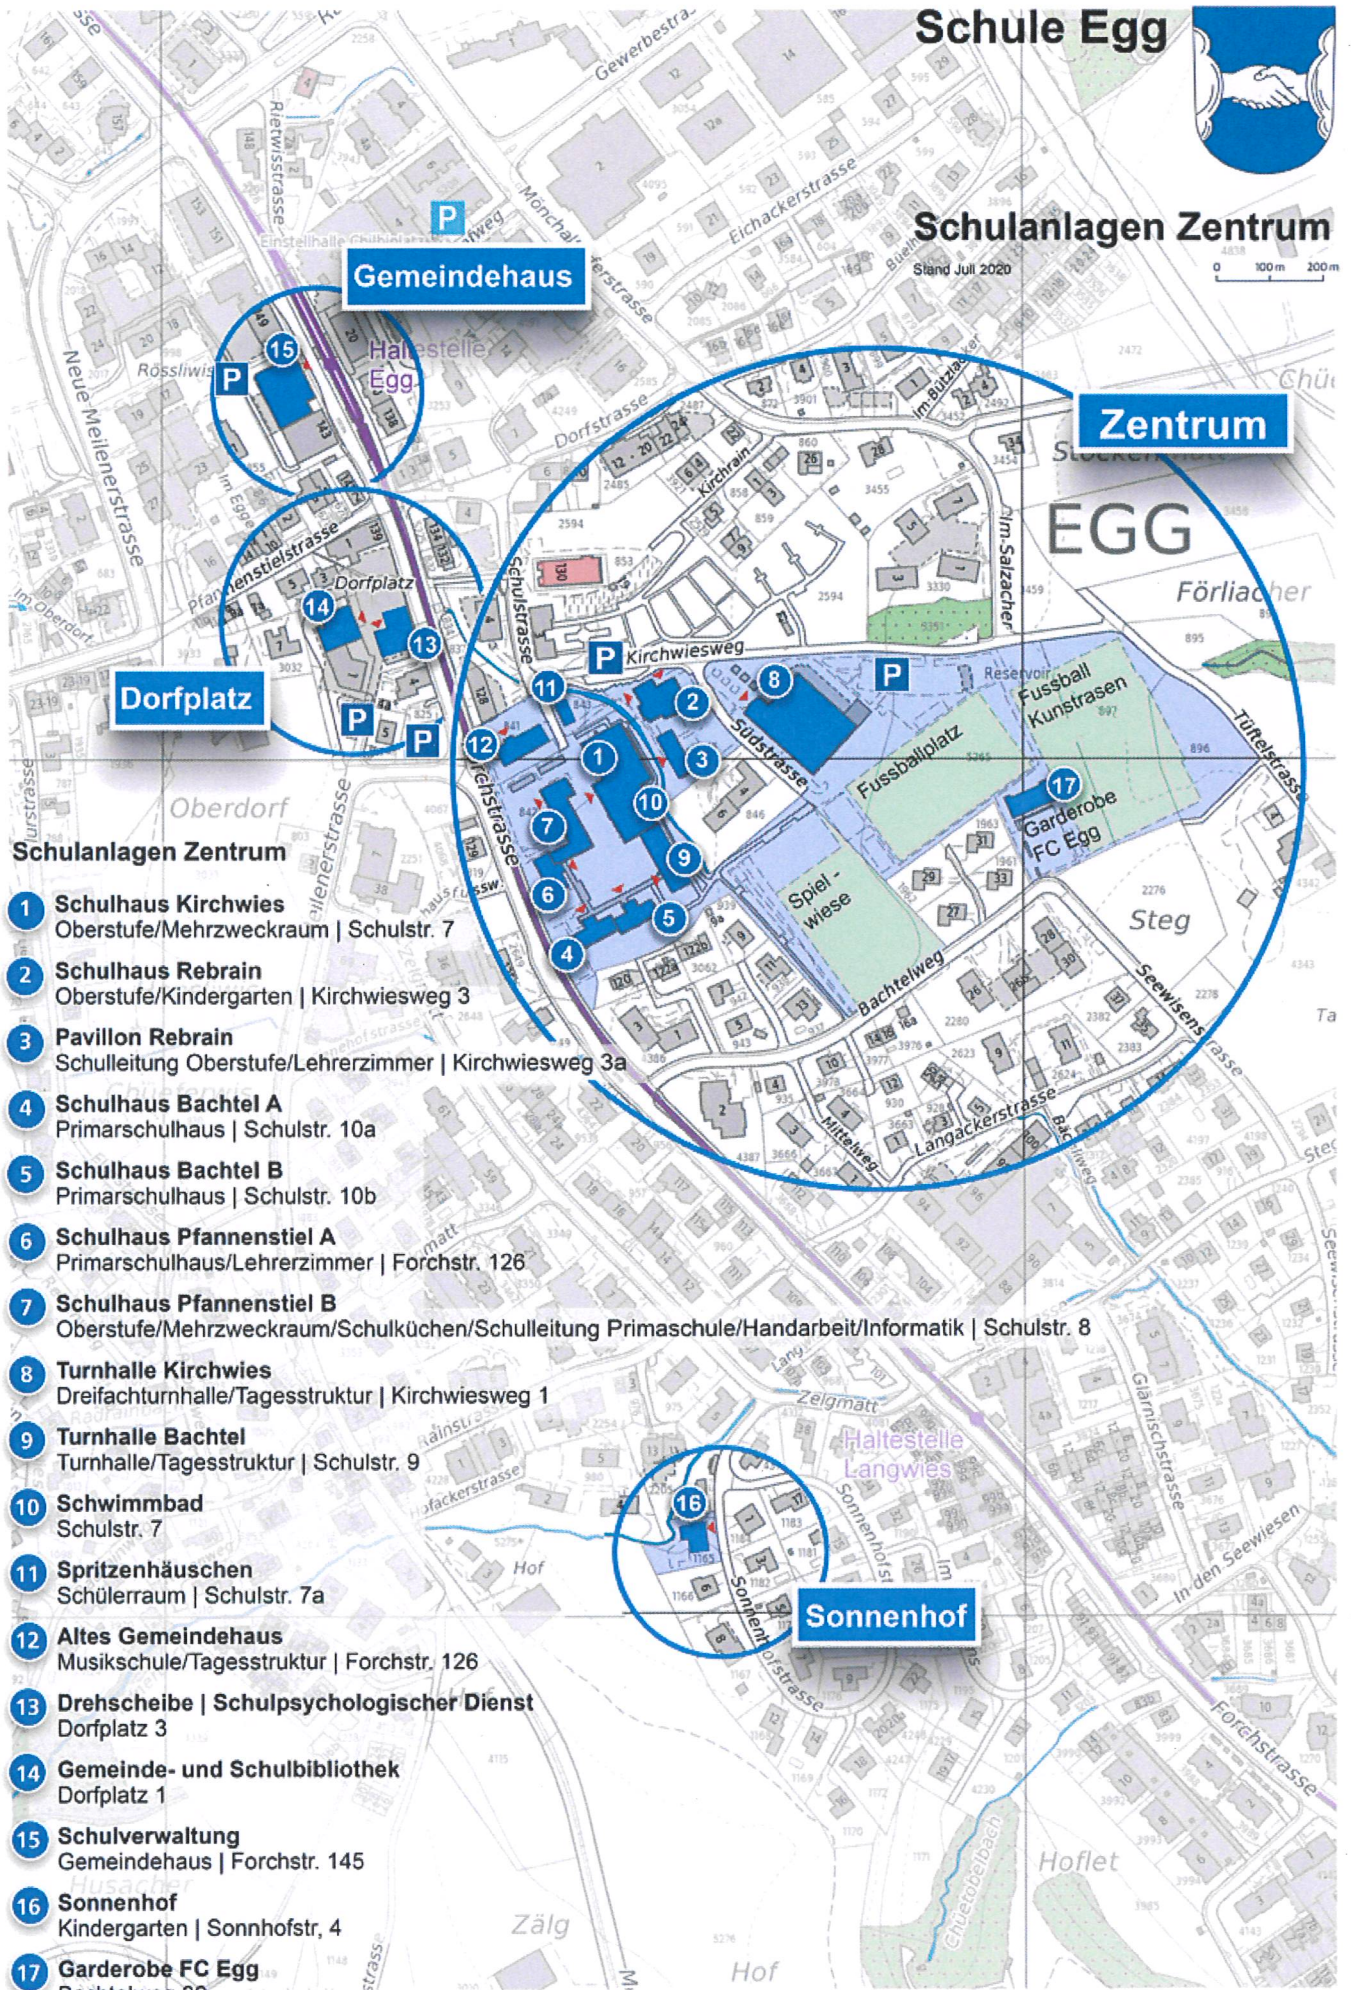

Schulanlagen Zentrum

- 1 Schulhaus Kirchwies
  Oberstufe/Mehrzweckraum | Schulstr. 7
- 2 Schulhaus Rebrain
  Oberstufe/Kindergarten | Kirchwiesweg 3
- 3 Pavillon Rebrain
  Schulleitung Oberstufe/Lehrerzimmer | Kirchwiesweg 3a
- 4 Schulhaus Bachtel A
  Primarschulhaus | Schulstr. 10a
- 5 Schulhaus Bachtel B
  Primarschulhaus | Schulstr. 10b
- 6 Schulhaus Pfannenstiel A
  Primarschulhaus/Lehrerzimmer | Forchstr. 126
- 7 Schulhaus Pfannenstiel B
  Oberstufe/Mehrzweckraum/Schulküchen/Schulleitung Primarschule/Handarbeit/Informatik | Schulstr. 8
- 8 Turnhalle Kirchwies
  Dreifachturnhalle/Tagesstruktur | Kirchwiesweg 1
- 9 Turnhalle Bachtel
  Turnhalle/Tagesstruktur | Schulstr. 9
- 10 Schwimmbad
  Schulstr. 7
- 11 Spritzenhäuschen
  Schülerraum | Schulstr. 7a
- 12 Altes Gemeindefhaus
  Musikschule/Tagesstruktur | Forchstr. 126
- 13 Drehscheibe | Schulpsychologischer Dienst
  Dorfplatz 3
- 14 Gemeinde- und Schulbibliothek
  Dorfplatz 1
- 15 Schulverwaltung
  Gemeindefhaus | Forchstr. 145
- 16 Sonnenhof
  Kindergarten | Sonnhofstr. 4
- 17 Garderobe FC Egg
  Bachtelweg 39