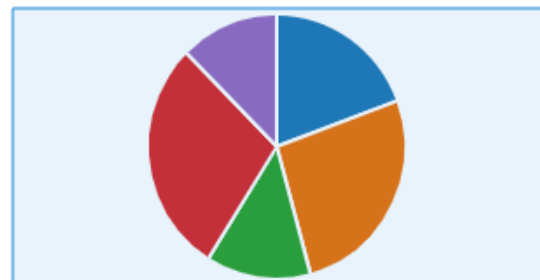

Insgesamt erhielten wir 42 ausgefüllte Fragebögen. Dabei handelte es sich etwa zu gleichen Teilen um Teilnehmer mit Kindern im Kindergartenalter und im Primarschulalter. 80% der Teilnehmer nutzen aktuell das Betreuungsangebot während der Schulzeit. 60% der Teilnehmer haben Ihre Kinder in der Vergangenheit für eine Ferienbetreuung angemeldet.

Angaben zum Bedarf an einer Ferienbetreuung im Jahr 2023

● Sportferien 2023 1. Woche 20.0...	17
● Sportferien 2023 2. Woche 27.0...	16
● Frühlingsferien 2023 1. Woche 2...	26
● Frühlingsferien 2023 2. Woche 0...	20
● Sommerferien 2023 1. Woche 1...	27
● Sommerferien 2023 2. Woche 2...	12
● Sommerferien 2023 3. Woche 3...	4
● Sommerferien 2023 4. Woche 0...	9
● Sommerferien 2023 5. Woche 1...	23
● Herbstferien 2023 1. Woche 09...	21
● Herbstferien 2023 2. Woche 16...	17

- Frühlingsferien 2023 1. Woche
- Sommerferien 2023 1. Woche
- Sommerferien 2023 5. Woche
- Herbstferien 2023 1. Woche

Angaben zu den bevorzugten Betreuungstagen

Montag	25
Dienstag	34
Mittwoch	17
Donnerstag	37
Freitag	16