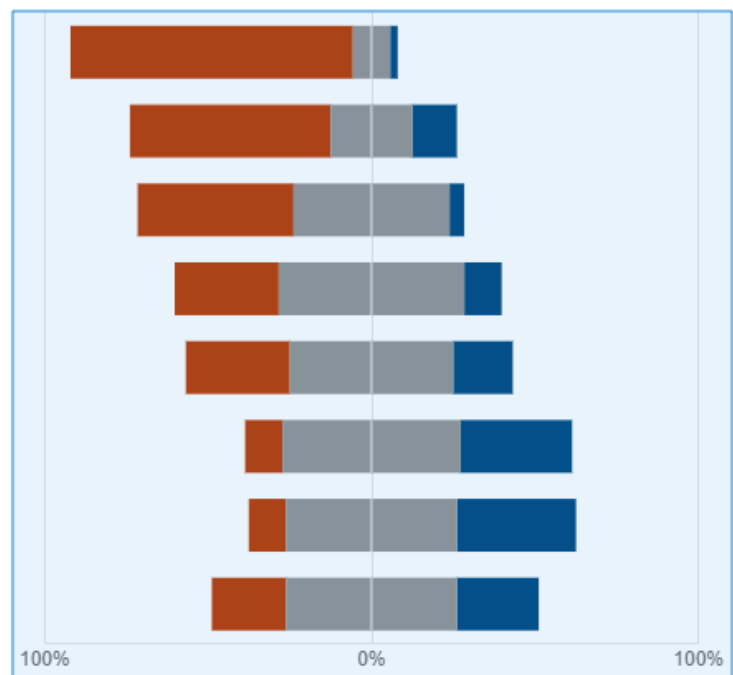

Angaben zu den bevorzugten Betreuungszeiten

7:00 bis 18:00 Uhr	15
7:00 bis 14:00 Uhr	1
8:00 bis 18:00 Uhr	33
8:00 bis 14:00 Uhr	7

Ein Betreuungsbedarf für den ganzen Tag wurde deutlich nachgewiesen. Für die meisten Familien ist die Betreuung ab 8:00 Uhr am Morgen ausreichend.

Angaben zu den wichtigen Aspekten in Bezug auf die Ferienbetreuung

■ nicht wichtig ■ wichtig ■ sehr wichtig

Die Betreuung findet in altersgemischten Gruppen statt

Die Betreuung findet in altersgetrennten Gruppen statt

Die Aktivitäten sind themenbezogen

Es finden Ausflüge statt

Es werden Möglichkeiten zur Entspannung/Ruhe angeboten

Es gibt sportliche Aktivitäten

Es finden naturnahe Aktivitäten statt

Es gibt künstlerische/kreative Aktivitäten