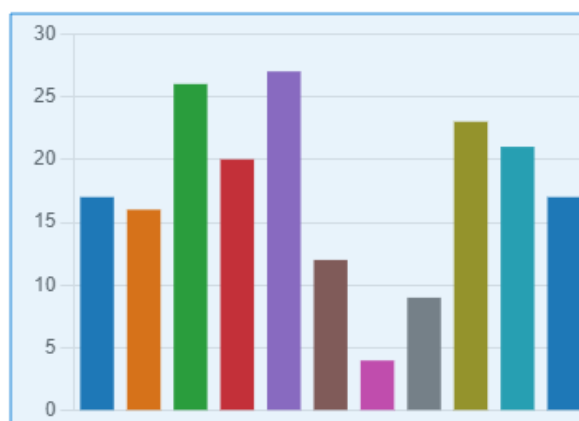

Auswertung der Elternumfrage zum Ferienangebot der Tagesstrukturen Egg

Liebe Eltern, liebe Erziehungsberechtigte,

vielen Dank für die Teilnahme an der Elternumfrage zum Ferienangebot der Tagesstrukturen Egg. Gerne möchten wir Sie über das Resultat der Umfrage orientieren.

Wir haben im Zeitraum von Oktober bis November 2022 alle Familien mit schulpflichtigen Kindern im Kindergarten und in der Primarschule per Elternpost mit einem Flyer über die Umfrage informiert und eingeladen daran teilzunehmen. Die Umfrage wurde mit einem Onlinefragebogen durchgeführt.

Insgesamt erhielten wir 42 ausgefüllte Fragebögen. Dabei handelte es sich etwa zu gleichen Teilen um Teilnehmer mit Kindern im Kindergartenalter und im Primarschulalter. 80% der Teilnehmer nutzen aktuell das Betreuungsangebot während der Schulzeit. 60% der Teilnehmer haben Ihre Kinder in der Vergangenheit für eine Ferienbetreuung angemeldet.

Angaben zum Bedarf an einer Ferienbetreuung im Jahr 2023

● Sportferien 2023 1. Woche 20.0...	17
● Sportferien 2023 2. Woche 27.0...	16
● Frühlingsferien 2023 1. Woche 2...	26
● Frühlingsferien 2023 2. Woche 0...	20
● Sommerferien 2023 1. Woche 1...	27
● Sommerferien 2023 2. Woche 2...	12
● Sommerferien 2023 3. Woche 3...	4
● Sommerferien 2023 4. Woche 0...	9
● Sommerferien 2023 5. Woche 1...	23
● Herbstferien 2023 1. Woche 09...	21
● Herbstferien 2023 2. Woche 16...	17